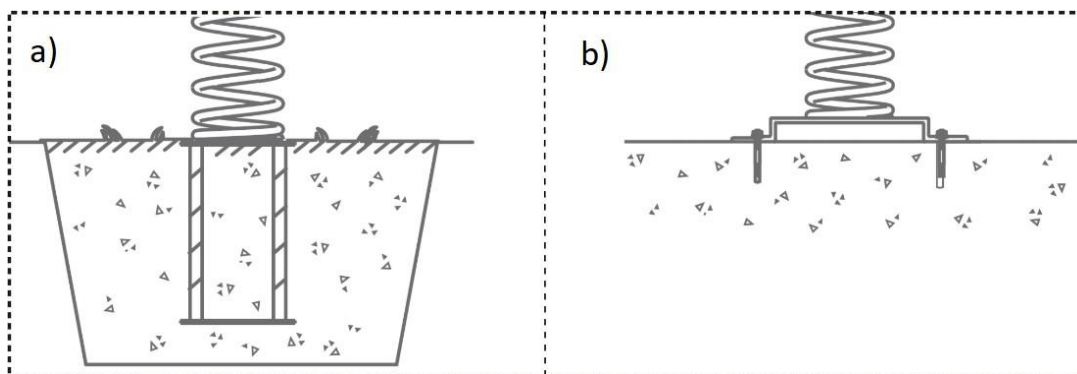

Rugós játék HDPE 'tehén'

Méretetek – magasság x szélesség x hosszúság <i>Méretetek - mag. x szél. x hossz.</i>	81 x 22 x 81 cm
Teljes súly <i>Teljes súly</i>	27 kg
Minimális esési tér méretei <i>Minimális esési tér méretei</i>	281 x 222 cm
Szabad esési magasság <i>Szabad esési magasság</i>	<60 cm
Felület <i>Felület</i>	homok, kavics, szintetikus felület <i>homok, kavics, szintetikus felület</i>
Minimális esési tér területe <i>Minimális esési tér területe</i>	53 800 cm ²
Alapozás mélysége <i>Alapozás mélysége</i>	>20 cm
Javasolt felhasználói korosztály <i>Javasolt felhasználói korosztály</i>	3-12 éves kor <i>3-12 éves kor</i>
Megfelelőségi tanúsítvány <i>Megfelelőségi tanúsítvány</i>	EN 1176-1, EN 1176-6
Termékkód <i>Termékkód</i>	173.012.00x.002

Leírás

- HDPE panelek 19 mm
- Rugó Ø18xØ170x410 mm
- megerősített műanyag fogantyú és lábtámasz csúszásgátló profillal
csúszásgátló profillal
- Beton horgony (a) / lapos horgony (b)

MŰSZAKI RAJZOK

CSOMAGOLÁSI INFORMÁCIÓK