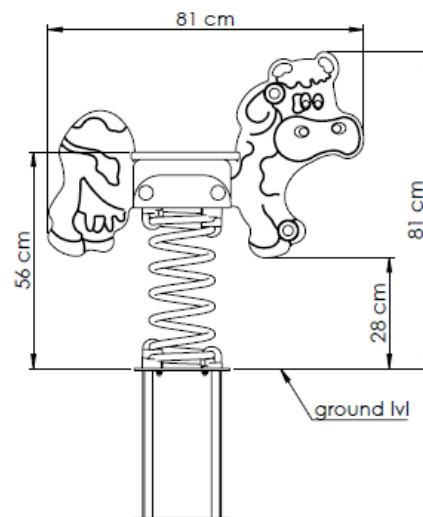

Rugós játék HDPE 'tehén'

Méretetek – magasság x szélesség x hosszúság <i>Méretetek - mag. x szél. x hossz.</i>	81 x 22 x 81 cm
Teljes súly <i>Teljes súly</i>	27 kg
Minimális esési tér méretei <i>Minimális esési tér méretei</i>	281 x 222 cm
Szabad esési magasság <i>Szabad esési magasság</i>	<60 cm
Felület <i>Felület</i>	homok, kavics, szintetikus felület <i>homok, kavics, szintetikus felület</i>
Minimális esési tér területe <i>Minimális esési tér területe</i>	53 800 cm ²
Alapozás mélysége <i>Alapozás mélysége</i>	>20 cm
Javasolt felhasználói korosztály <i>Javasolt felhasználói korosztály</i>	3-12 éves kor <i>3-12 éves kor</i>
Megfelelőségi tanúsítvány <i>Megfelelőségi tanúsítvány</i>	EN 1176-1, EN 1176-6
Termékkód <i>Termékkód</i>	173.012.00x.002

Leírás

- HDPE panelek 19 mm
- Rugó Ø18xØ170x410 mm
- megerősített műanyag fogantyú és lábtámasz csúszásgátló profillal
csúszásgátló profillal
- Beton horgony (a) / lapos horgony (b)

MŰSZAKI RAJZOK

CSOMAGOLÁSI INFORMÁCIÓK

	Darabok csomagonként	Csomagolási egység méretei	Csomagolási egység súlya	Csomagolási egységek raklaponként	Raklap magassága	Súly raklaponként <i>Súly raklaponként</i>
rugós játék <i>rugós játék</i>	1	81 x 57 x 8 cm	10 kg	14	-	-
rugó <i>rugó</i>	1	41 x 18 x 19 cm	10 kg	60	-	-
Beton / lapos horgony <i>Talajhorgony / lapos</i>	1	40 x 25 x 25 cm / 35x25x3,5cm	7 / 4 kg	60 / 125	-	-