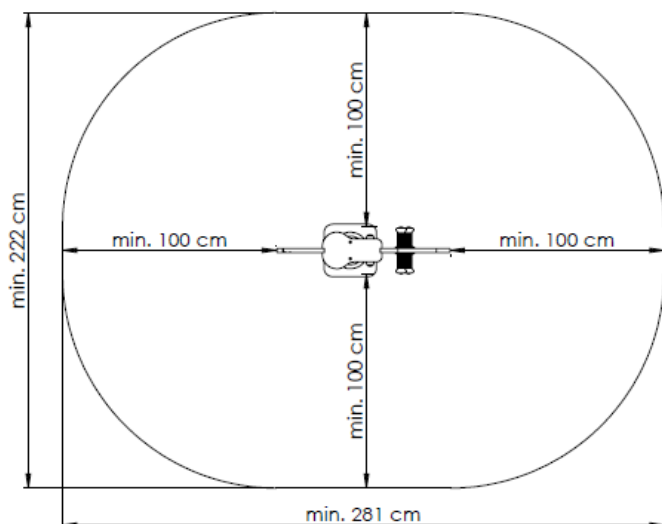

Rugós játék HDPE 'tehén'

Méretetek – magasság x szélesség x hosszúság <i>Méretetek - mag. x szél. x hossz.</i>	81 x 22 x 81 cm
Teljes súly <i>Teljes súly</i>	27 kg
Minimális esési tér méretei <i>Minimális esési tér méretei</i>	281 x 222 cm
Szabad esési magasság <i>Szabad esési magasság</i>	<60 cm
Felület <i>Felület</i>	homok, kavics, szintetikus felület <i>homok, kavics, szintetikus felület</i>
Minimális esési tér területe <i>Minimális esési tér területe</i>	53 800 cm ²
Alapozás mélysége <i>Alapozás mélysége</i>	>20 cm
Javasolt felhasználói korosztály <i>Javasolt felhasználói korosztály</i>	3-12 éves kor <i>3-12 éves kor</i>
Megfelelőségi tanúsítvány <i>Megfelelőségi tanúsítvány</i>	EN 1176-1, EN 1176-6
Termékkód <i>Termékkód</i>	173.012.00x.002

Leírás

- HDPE panelek 19 mm
- Rugó Ø18xØ170x410 mm
- megerősített műanyag fogantyú és lábtámasz csúszásgátló profillal
csúszásgátló profillal
- Beton horgony (a) / lapos horgony (b)

MŰSZAKI RAJZOK

CSOMAGOLÁSI INFORMÁCIÓK

	Darabok csomagonként	Csomagolási egység méretei	Csomagolási egység súlya	Csomagolási egységek raklaponként	Raklap magassága	Súly raklaponként <i>Súly raklaponként</i>
rugós játék <i>rugós játék</i>	1	81 x 57 x 8 cm	10 kg	14	-	-
rugó <i>rugó</i>	1	41 x 18 x 19 cm	10 kg	60	-	-
Beton / lapos horgony <i>Talajhorgony / lapos</i>	1	40 x 25 x 25 cm / 35x25x3,5cm	7 / 4 kg	60 / 125	-	-